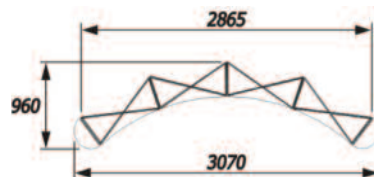

Dimensioni Grafiche del Pannello

Anteriore Curvo	Pannello Finale	Pannello Posteriore
2225 (h) x 673 (l)	2225 (h) x 673 (l)	2225(h) x 807(l)

Tutte le dimensioni indicate sono in millimetri (mm) ed approssimative.

3 x 3 Curvo

3 x 4 Curvo

Istruzioni per lo smontaggio