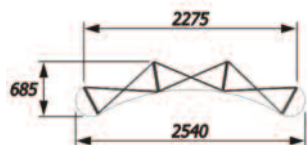

Dimensioni Grafiche del Pannello

Anteriore Curvo	Pannello Finale	Pannello Posteriore
2225 (h) x 673 (l)	2225 (h) x 673 (l)	2225(h) x 807(l)

Tutte le dimensioni indicate sono in millimetri (mm) ed approssimative.

3 x 3 Curvo

3 x 4 Curvo

Istruzioni per lo smontaggio