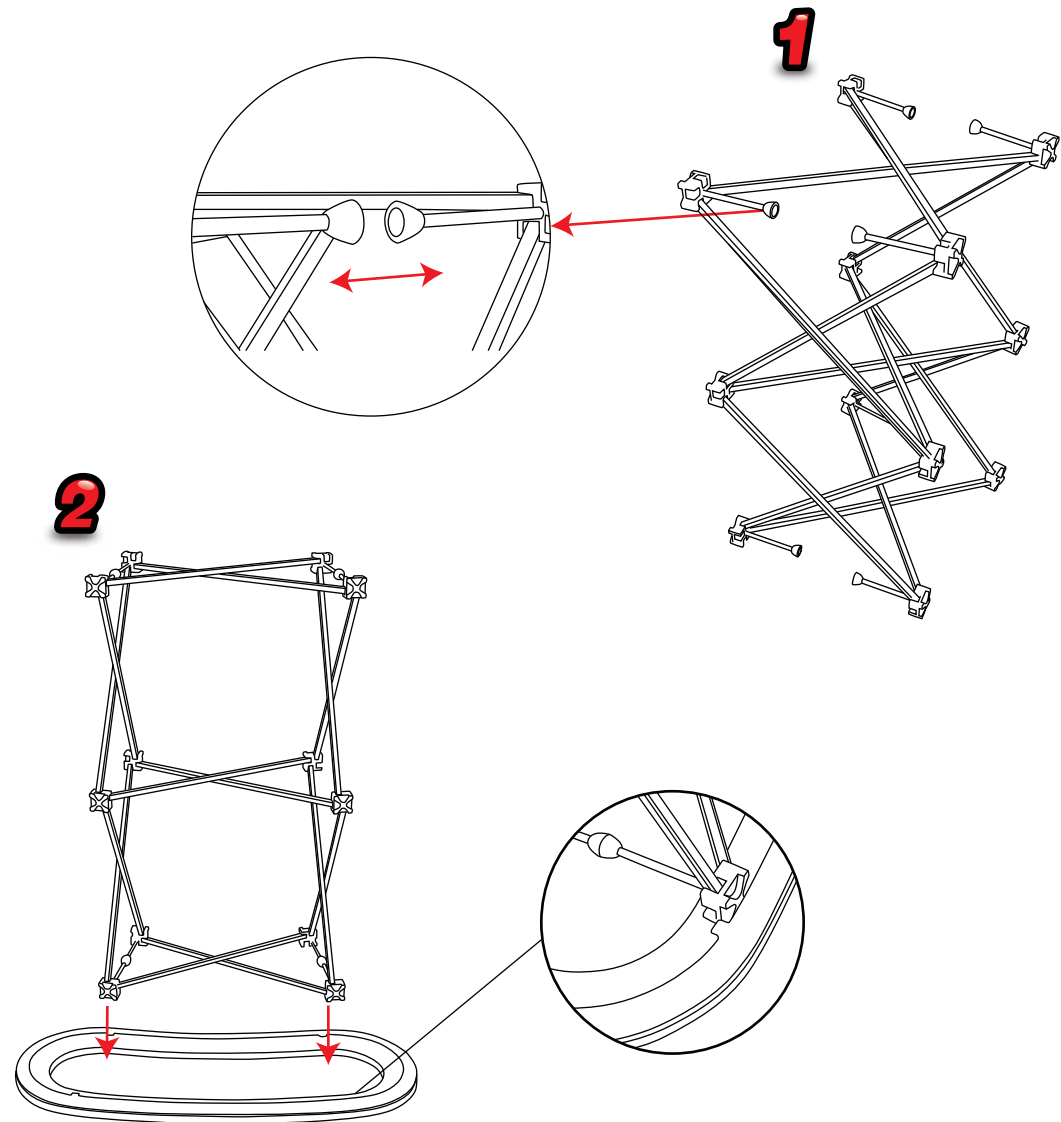

Banchetto SEG

Dimensioni struttura (mm):
840(l)x 990(h) x 365(p)

Peso struttura (kg):
6.8 con grafica

Peso imballo (kg)
8.5

Banchetto SEG

Assemblaggio

Banchetto SEG

3

4

Ripetere il passaggio
per il secondo ripiano

5

Infilare il silicone della grafica nella
canalina presente sul top e sulla base del
banchetto