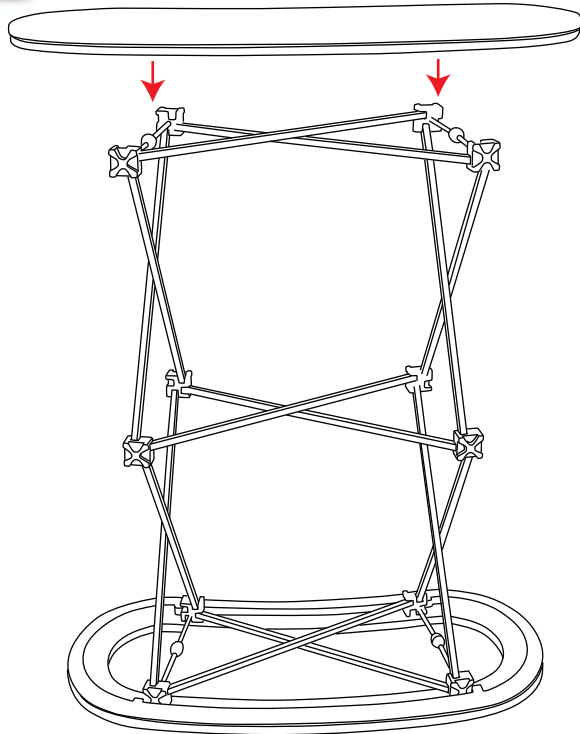

Banchetto SEG

Dimensioni struttura (mm):
840(l)x 990(h) x 365(p)

Peso struttura (kg):
6.8 con grafica

Peso imballo (kg)
8.5

Banchetto SEG

Assemblaggio

Banchetto SEG

3

4

Ripetere il passaggio
per il secondo ripiano

5

Infilare il silicone della grafica nella
canalina presente sul top e sulla base del
banchetto