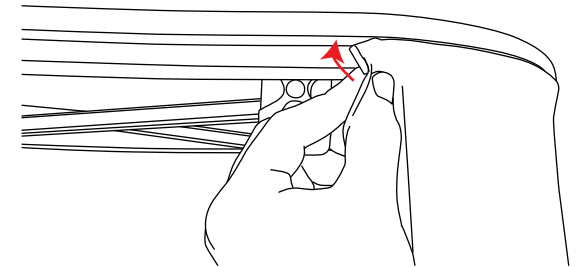

Banchetto SEG

Dimensioni struttura (mm):
840(l)x 990(h) x 365(p)

Peso struttura (kg):
6.8 con grafica

Peso imballo (kg)
8.5

Banchetto SEG

Assemblaggio

Banchetto SEG

3

4

Ripetere il passaggio
per il secondo ripiano

5

Infilare il silicone della grafica nella
canalina presente sul top e sulla base del
banchetto