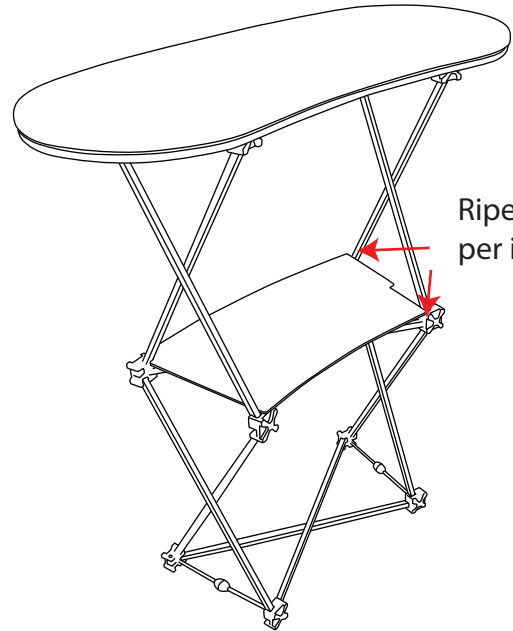

Banchetto SEG

Dimensioni struttura (mm):
840(l)x 990(h) x 365(p)

Peso struttura (kg):
6.8 con grafica

Peso imballo (kg)
8.5

Banchetto SEG

Assemblaggio

Banchetto SEG

3

4

Ripetere il passaggio
per il secondo ripiano

5

Infilare il silicone della grafica nella
canalina presente sul top e sulla base del
banchetto