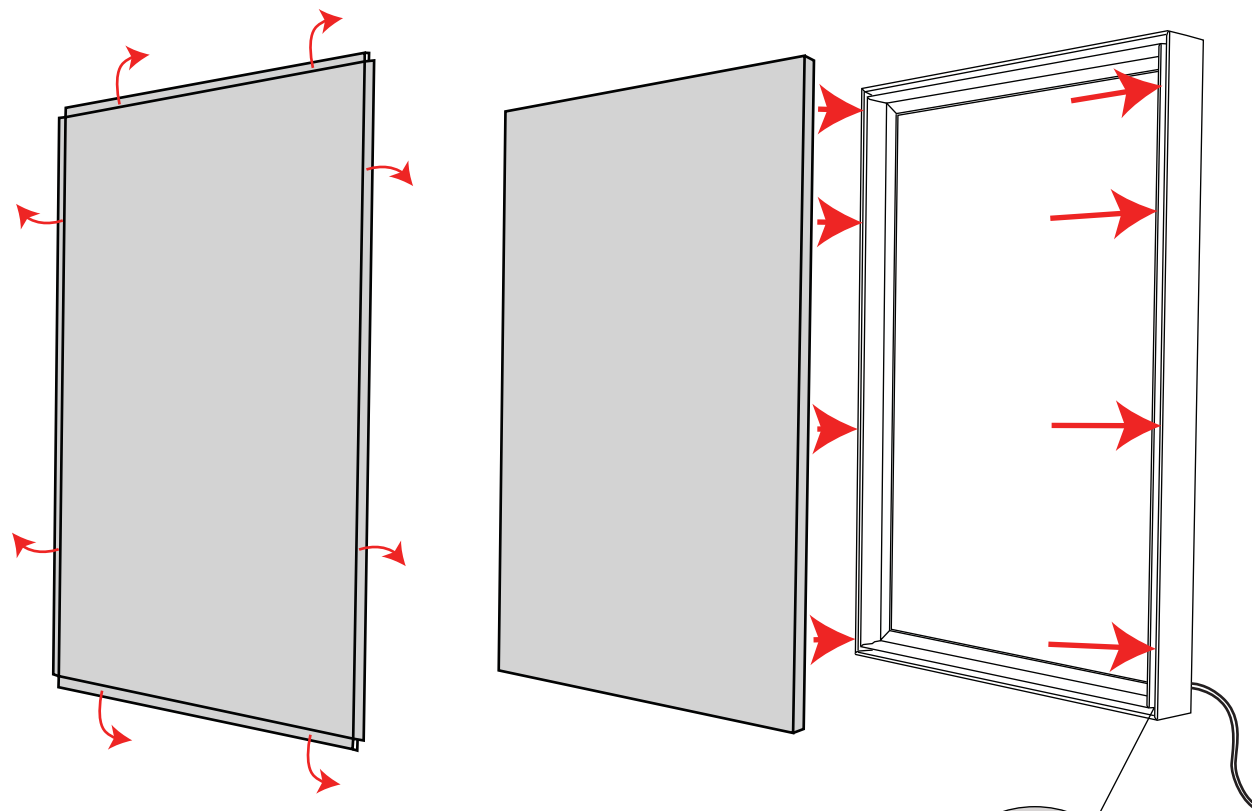

Cornice Vector a LED

Dimensione cornice (mm):	Area grafica visibile (mm):	Peso:
B1 1000 x 707 x 35	B1 994 x 701	9.4kg
B2 707 x 500 x 35	B2 701 x 494	4.7kg
A0 1189 x 841 x 35	A0 1189 x 841	13.2kg
A1 841 x 594 x 35	A1 835 x 588	6.6kg
A2 594 x 420 x 35	A2 588 x 414	3.3kg
A3 420 x 297 x 35	A3 414 x 291	1.7kg
A4 297 x 210 x 35	A4 291 x 204	0.8kg

Voltaggio: 12v