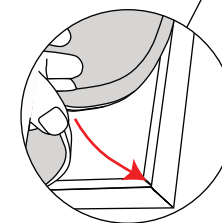

Cornice Vector a LED

Dimensione cornice (mm):	Area grafica visibile (mm):	Peso:
B1 1000 x 707 x 35	B1 994 x 701	9.4kg
B2 707 x 500 x 35	B2 701 x 494	4.7kg
A0 1189 x 841 x 35	A0 1189 x 841	13.2kg
A1 841 x 594 x 35	A1 835 x 588	6.6kg
A2 594 x 420 x 35	A2 588 x 414	3.3kg
A3 420 x 297 x 35	A3 414 x 291	1.7kg
A4 297 x 210 x 35	A4 291 x 204	0.8kg