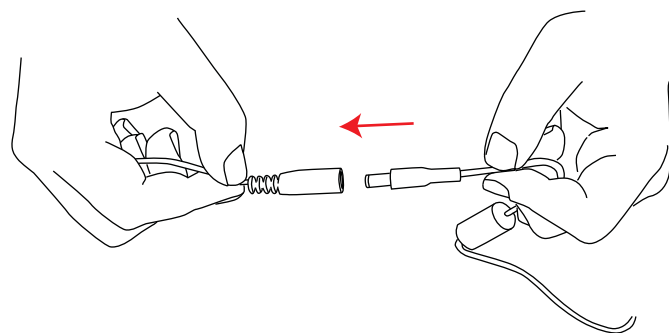

Cornice Vector a LED

Dimensione cornice (mm):	Area grafica visibile (mm):	Peso:
B1 1000 x 707 x 35	B1 994 x 701	9.4kg
B2 707 x 500 x 35	B2 701 x 494	4.7kg
A0 1189 x 841 x 35	A0 1189 x 841	13.2kg
A1 841 x 594 x 35	A1 835 x 588	6.6kg
A2 594 x 420 x 35	A2 588 x 414	3.3kg
A3 420 x 297 x 35	A3 414 x 291	1.7kg
A4 297 x 210 x 35	A4 291 x 204	0.8kg