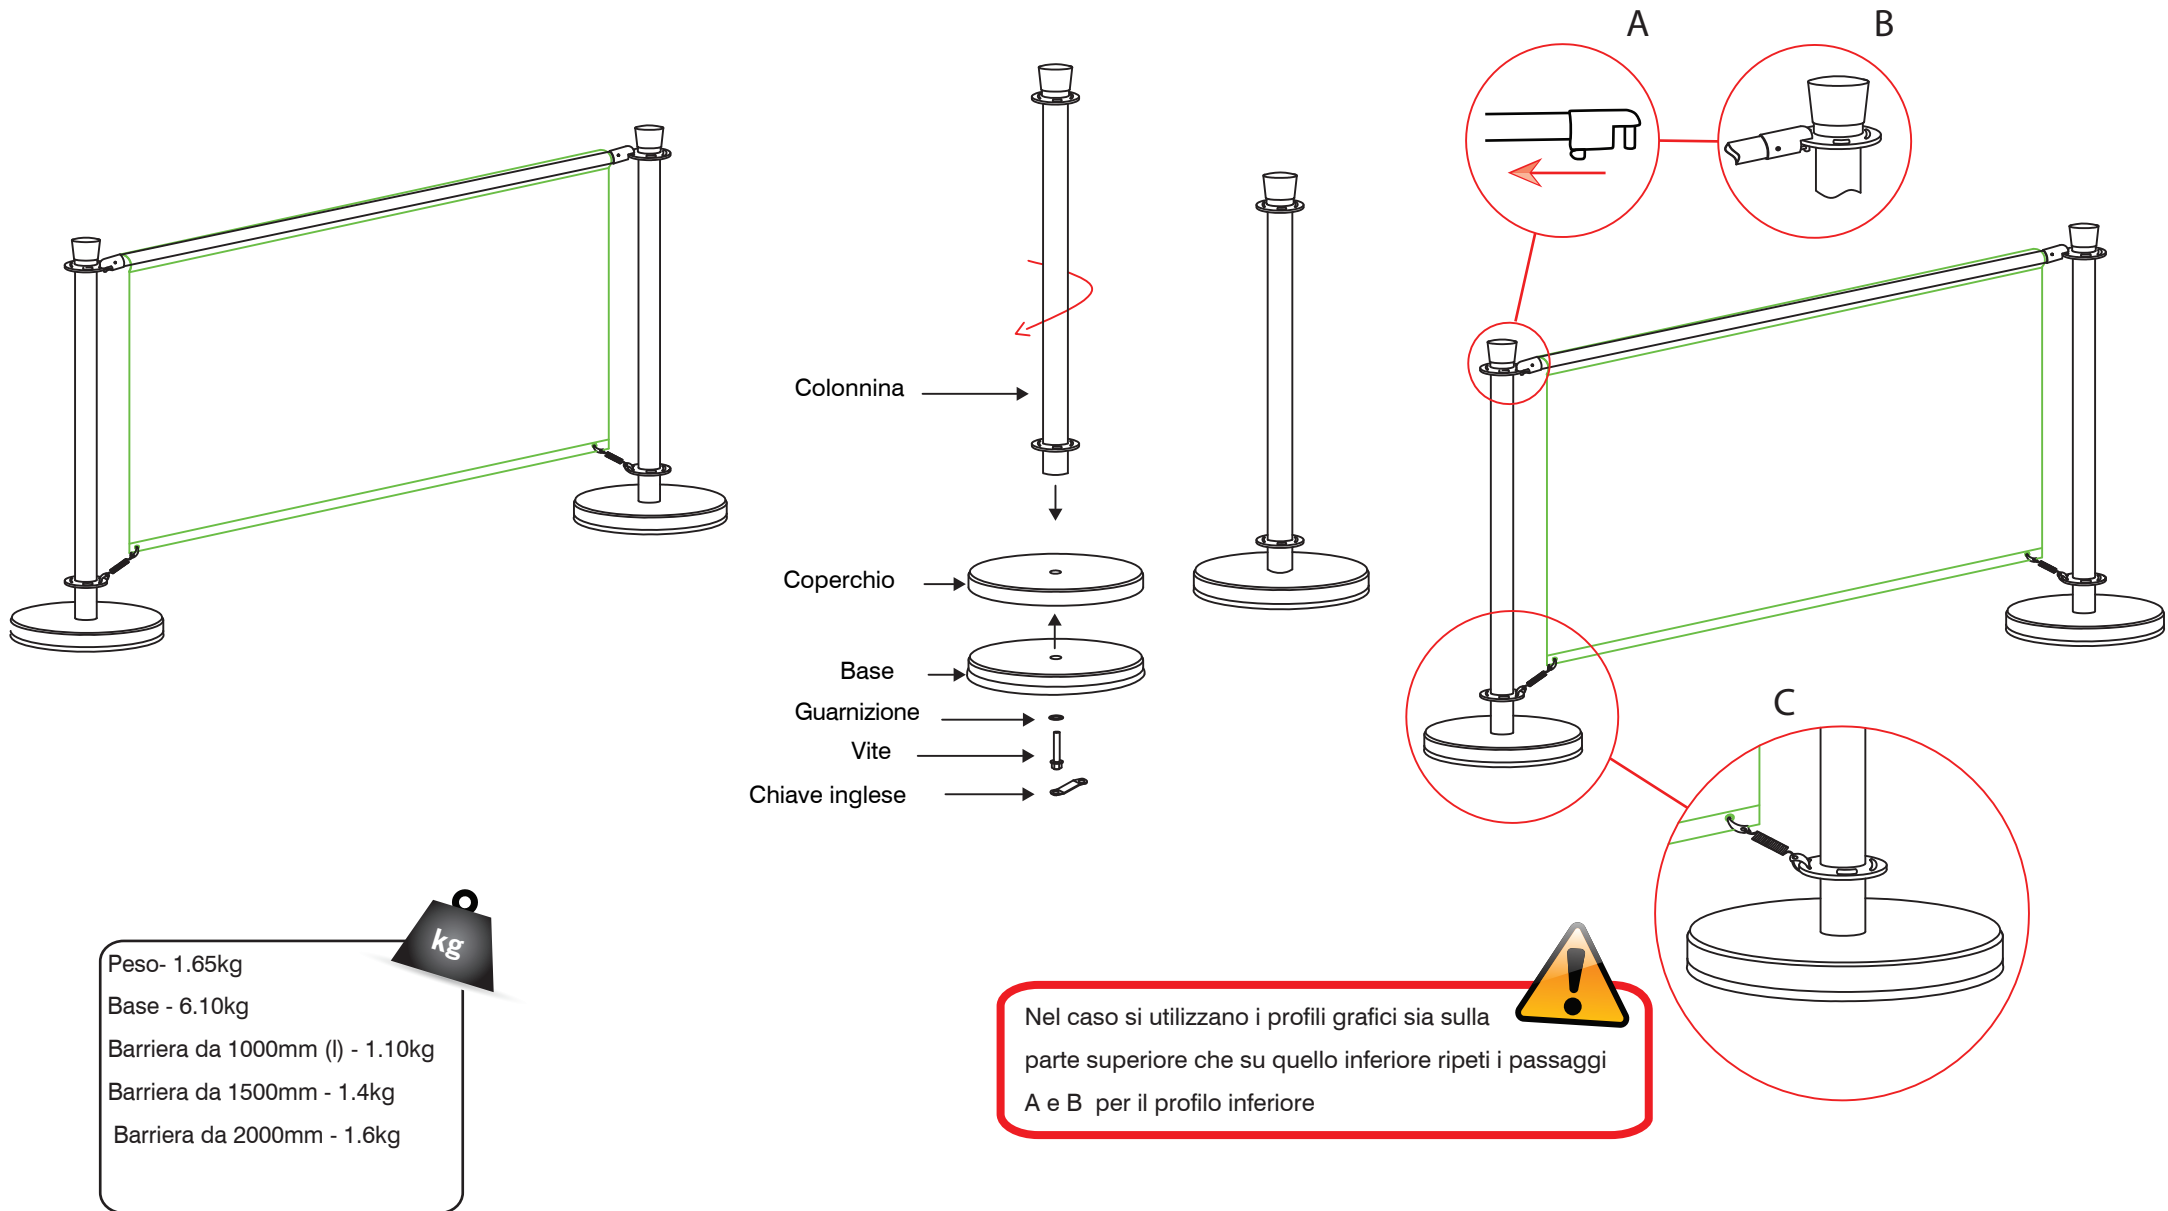

Transenna Deluxe Cafè

Peso - 1.65kg
Base - 6.10kg
Barriera da 1000mm (l) - 1.10kg
Barriera da 1500mm - 1.4kg
Barriera da 2000mm - 1.6kg

Deluxe Cafè

Assemblaggio